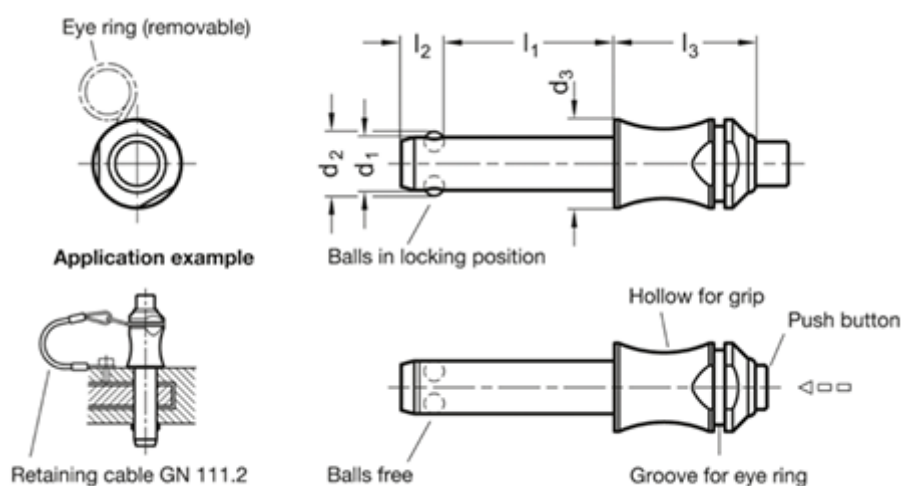

Varenummer: 20016715
Beskrivelse: E+G kuglepallås
GN 113.3-16-80

Mål

d1 -0.04/-0.08	= 16
d2	= 19
d3	= 20
l3	= 32
l1 +0.6	= 80
l2 ±1	= 14
Load i (N)	= 155
Vægt i (g)	= 200